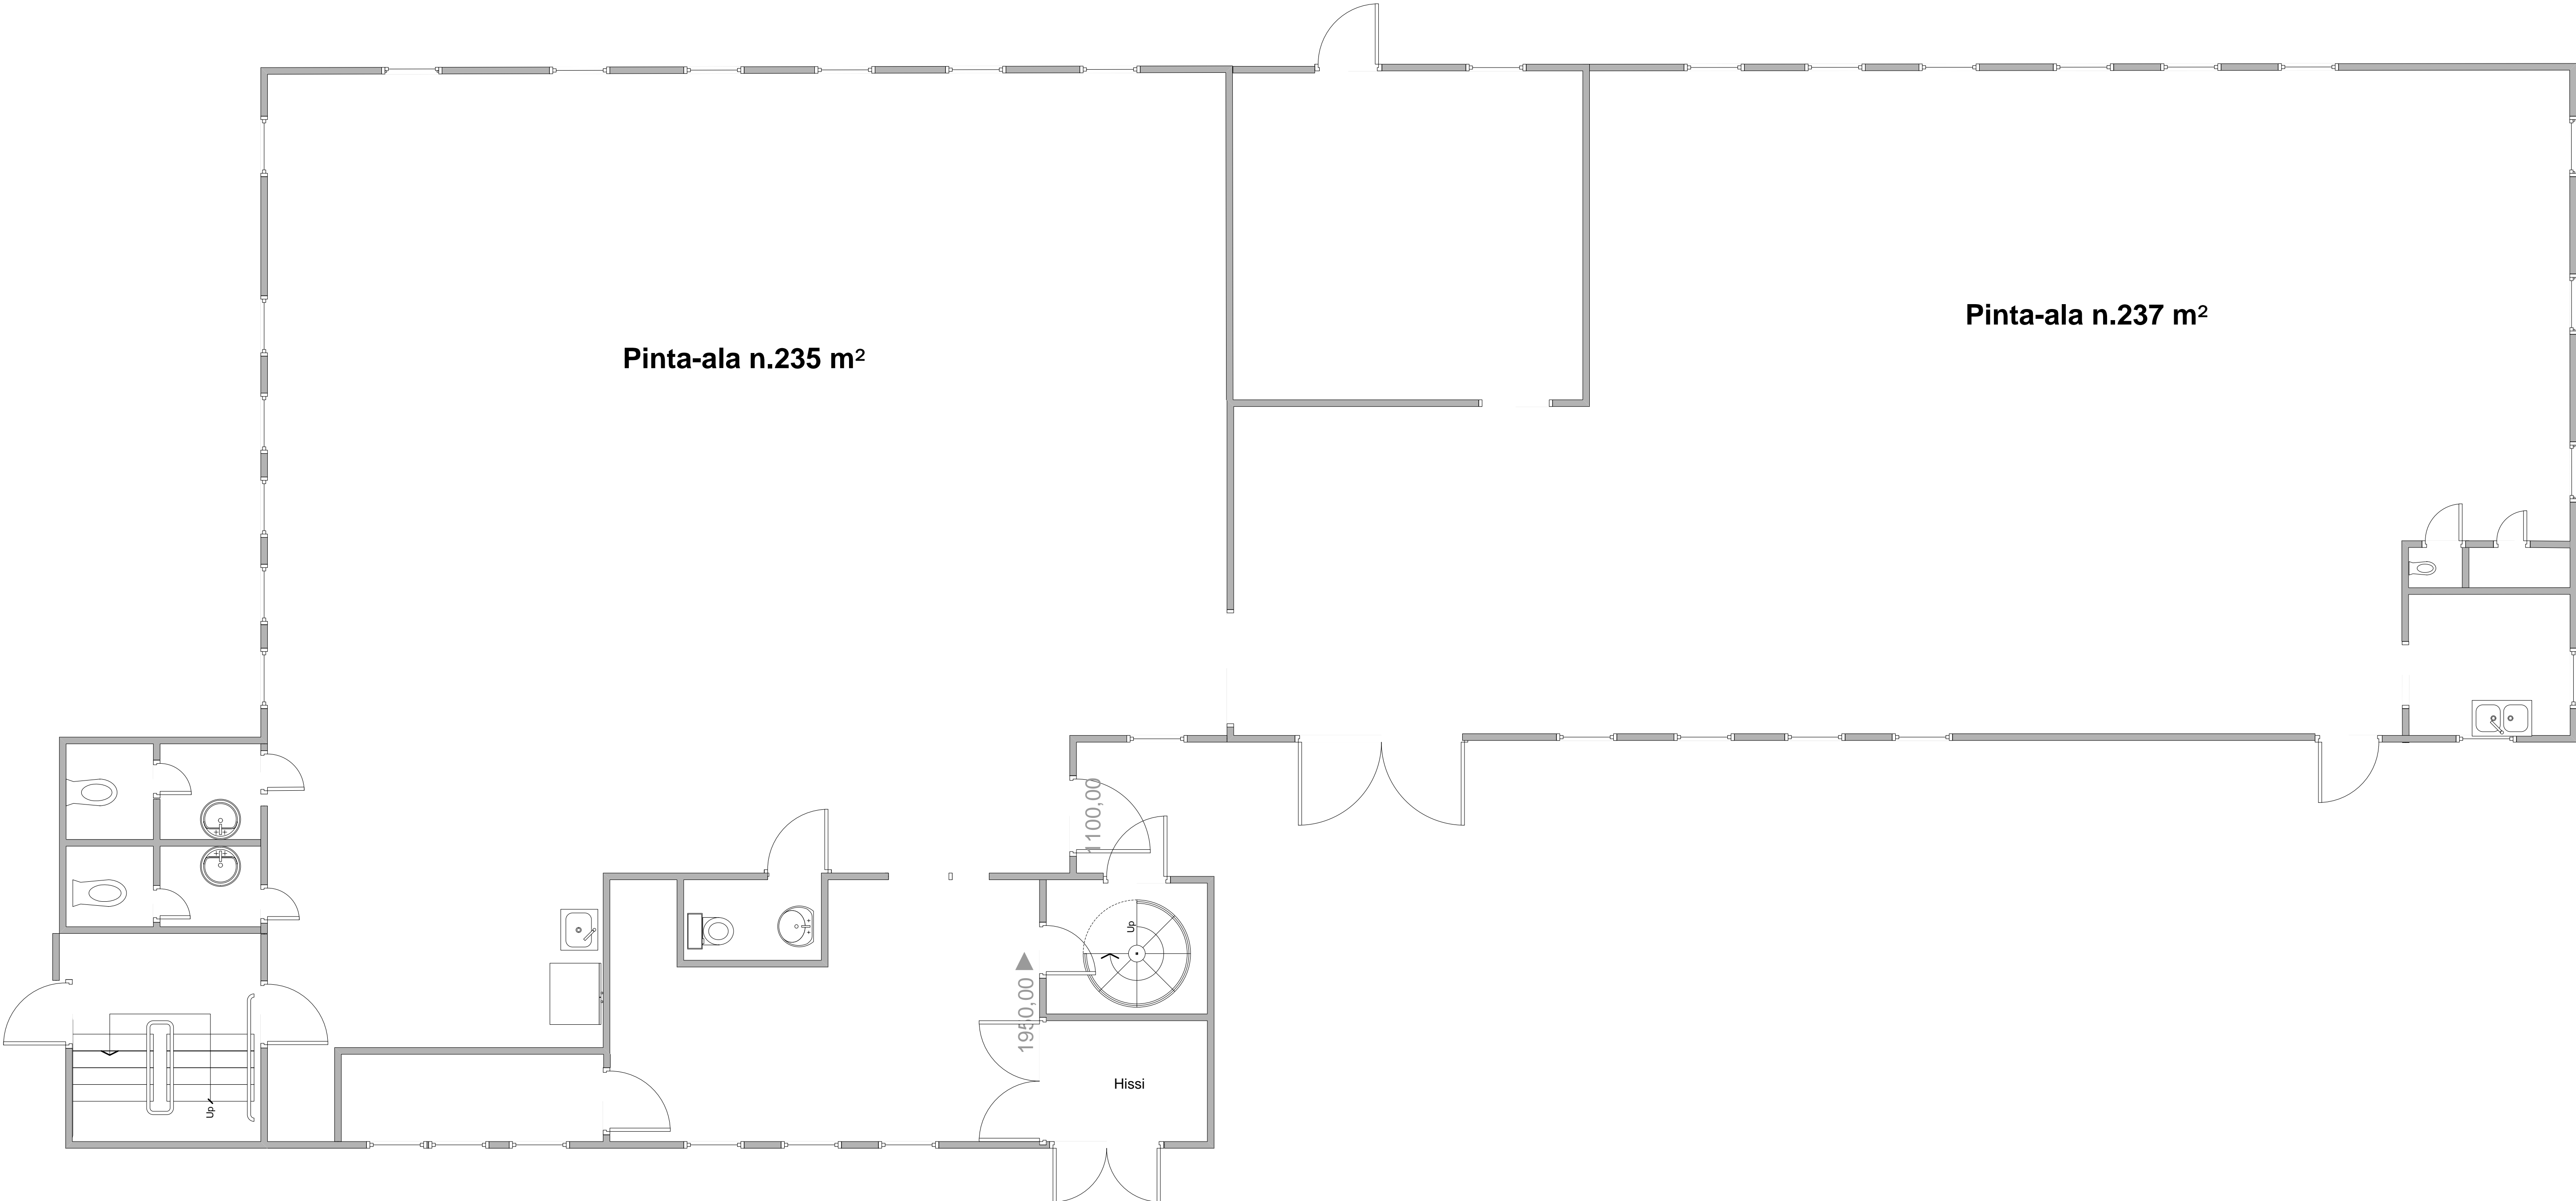

Katutaso Läkkipänpökuja 3, 00620 Helsinki

Alakerta
Pinta-ala n.60 m²

Yläkerta

Pinta-ala
n. 244 m²

Hissi