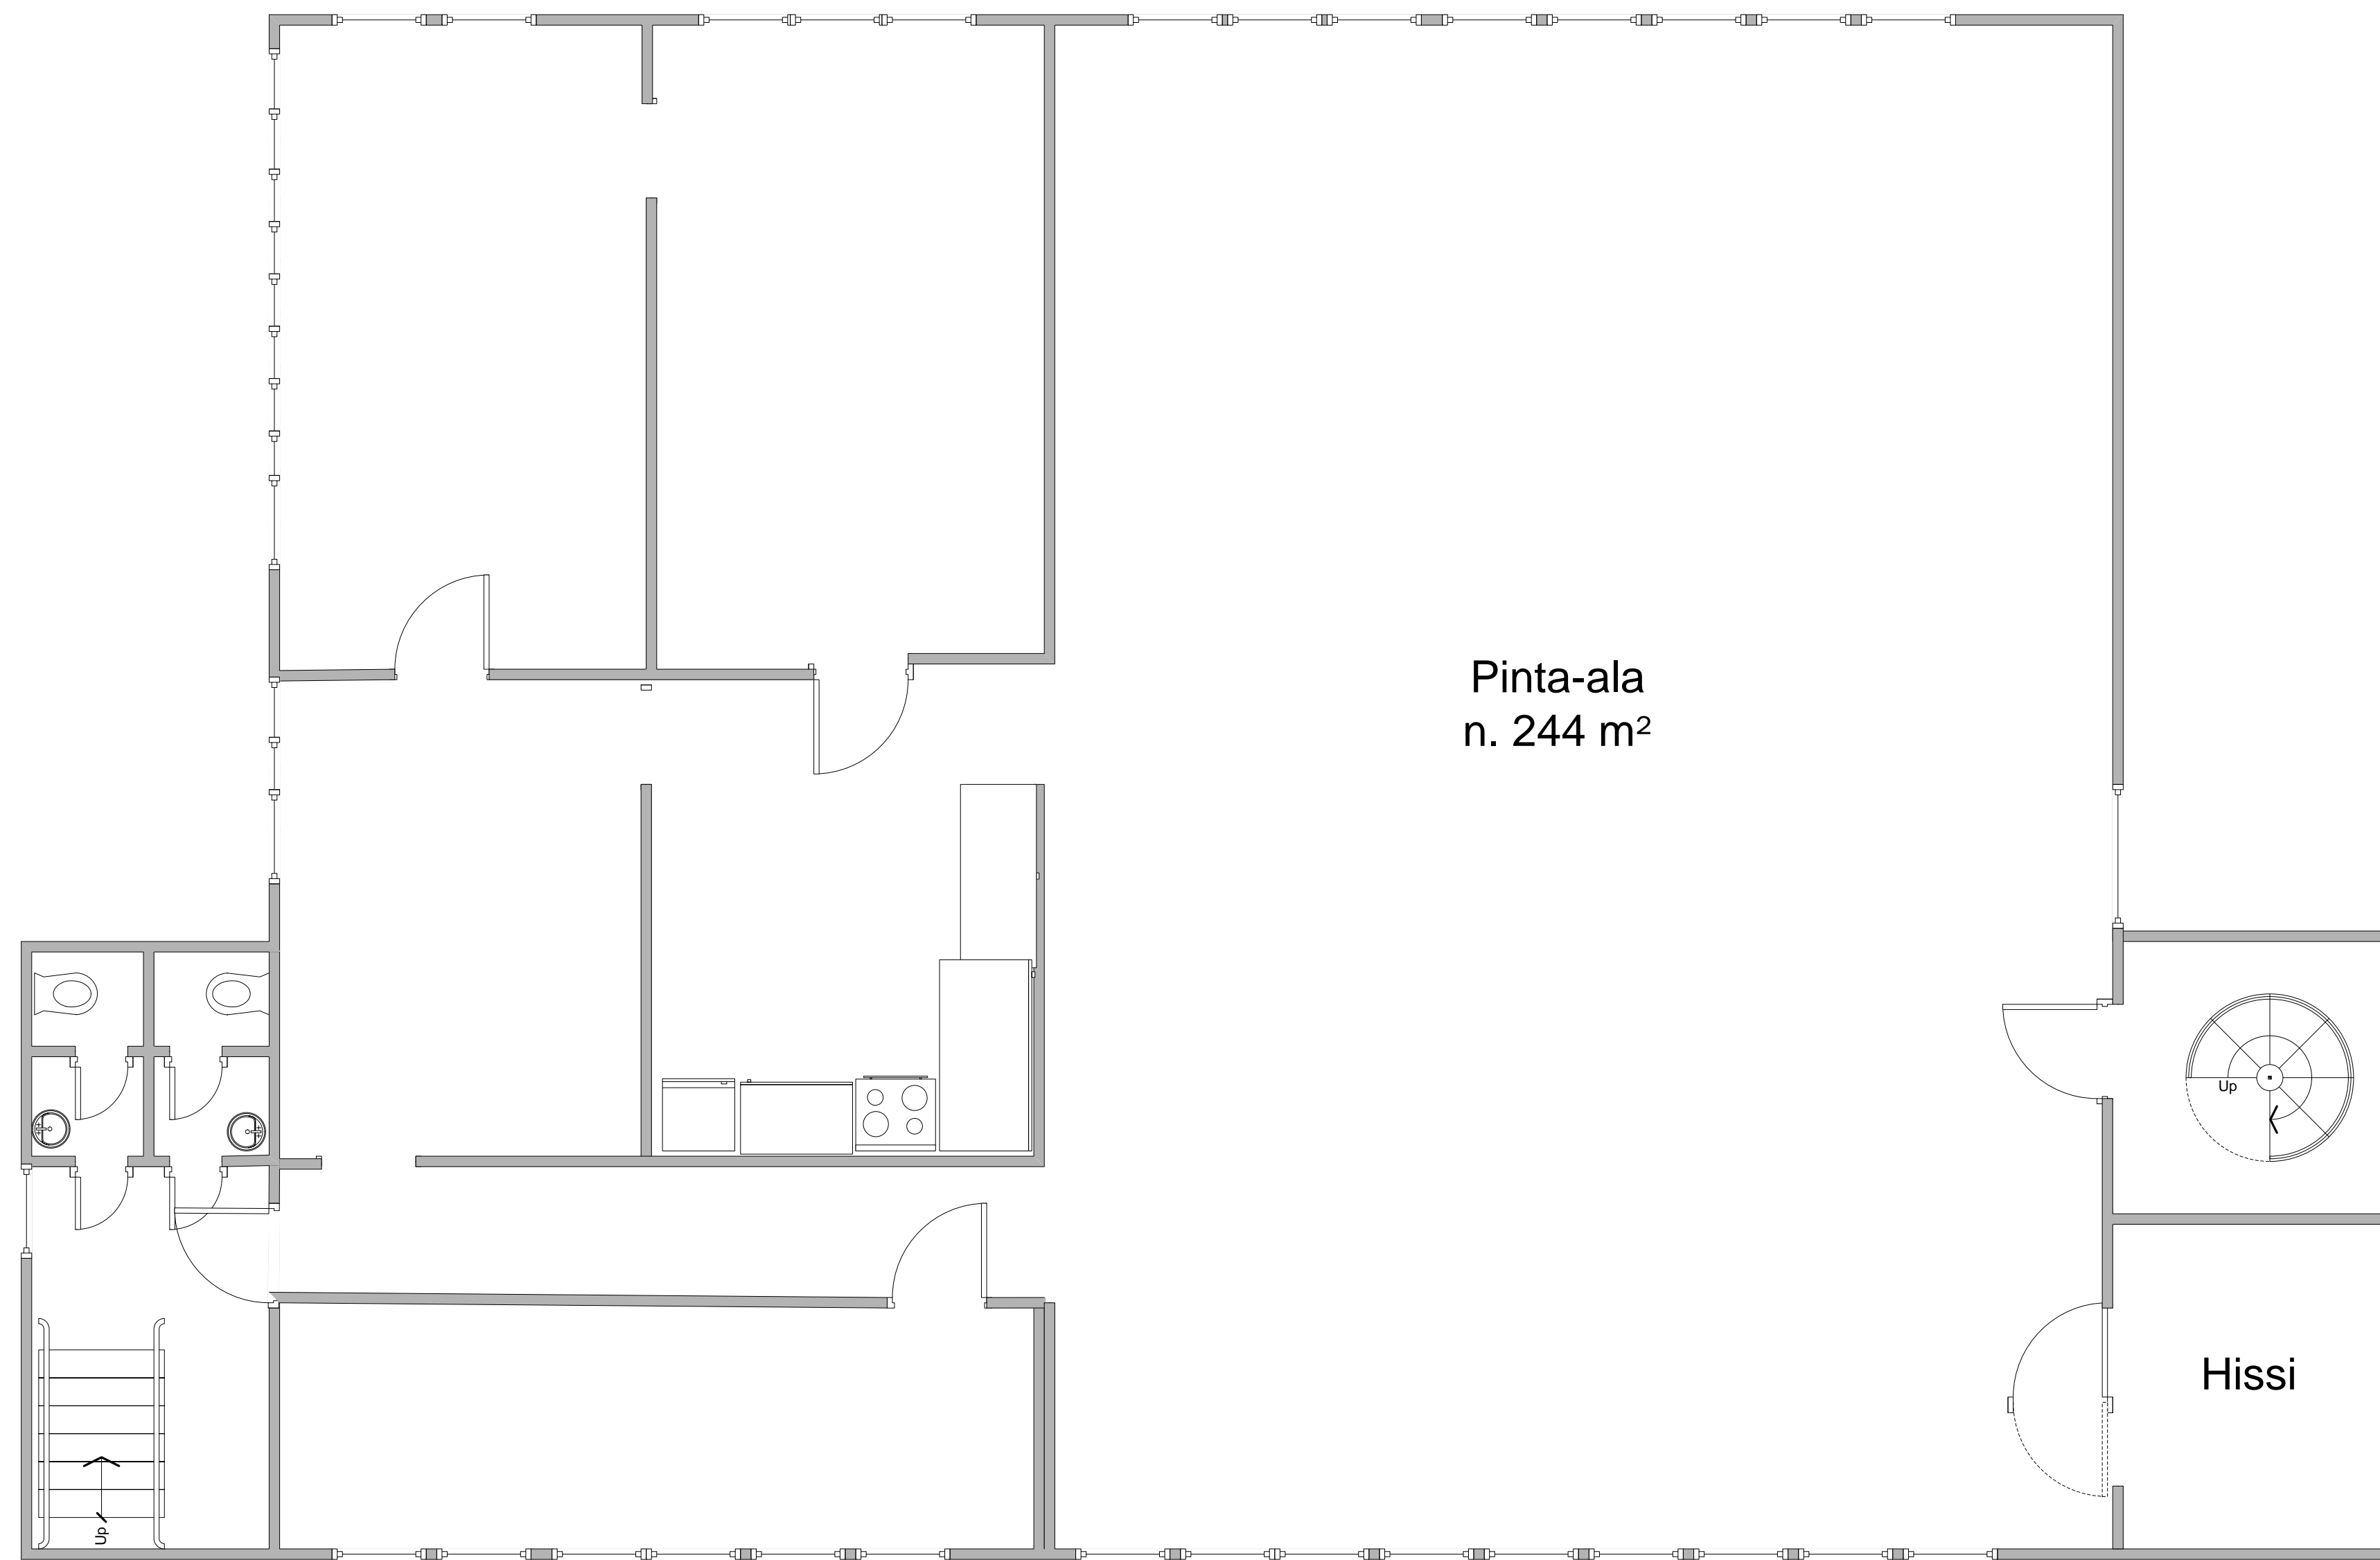

Katutaso Läkkipänpökuja 3, 00620 Helsinki

Alakerta
Pinta-ala n.60 m²

Yläkerta

Pinta-ala
n. 244 m²

Hissi