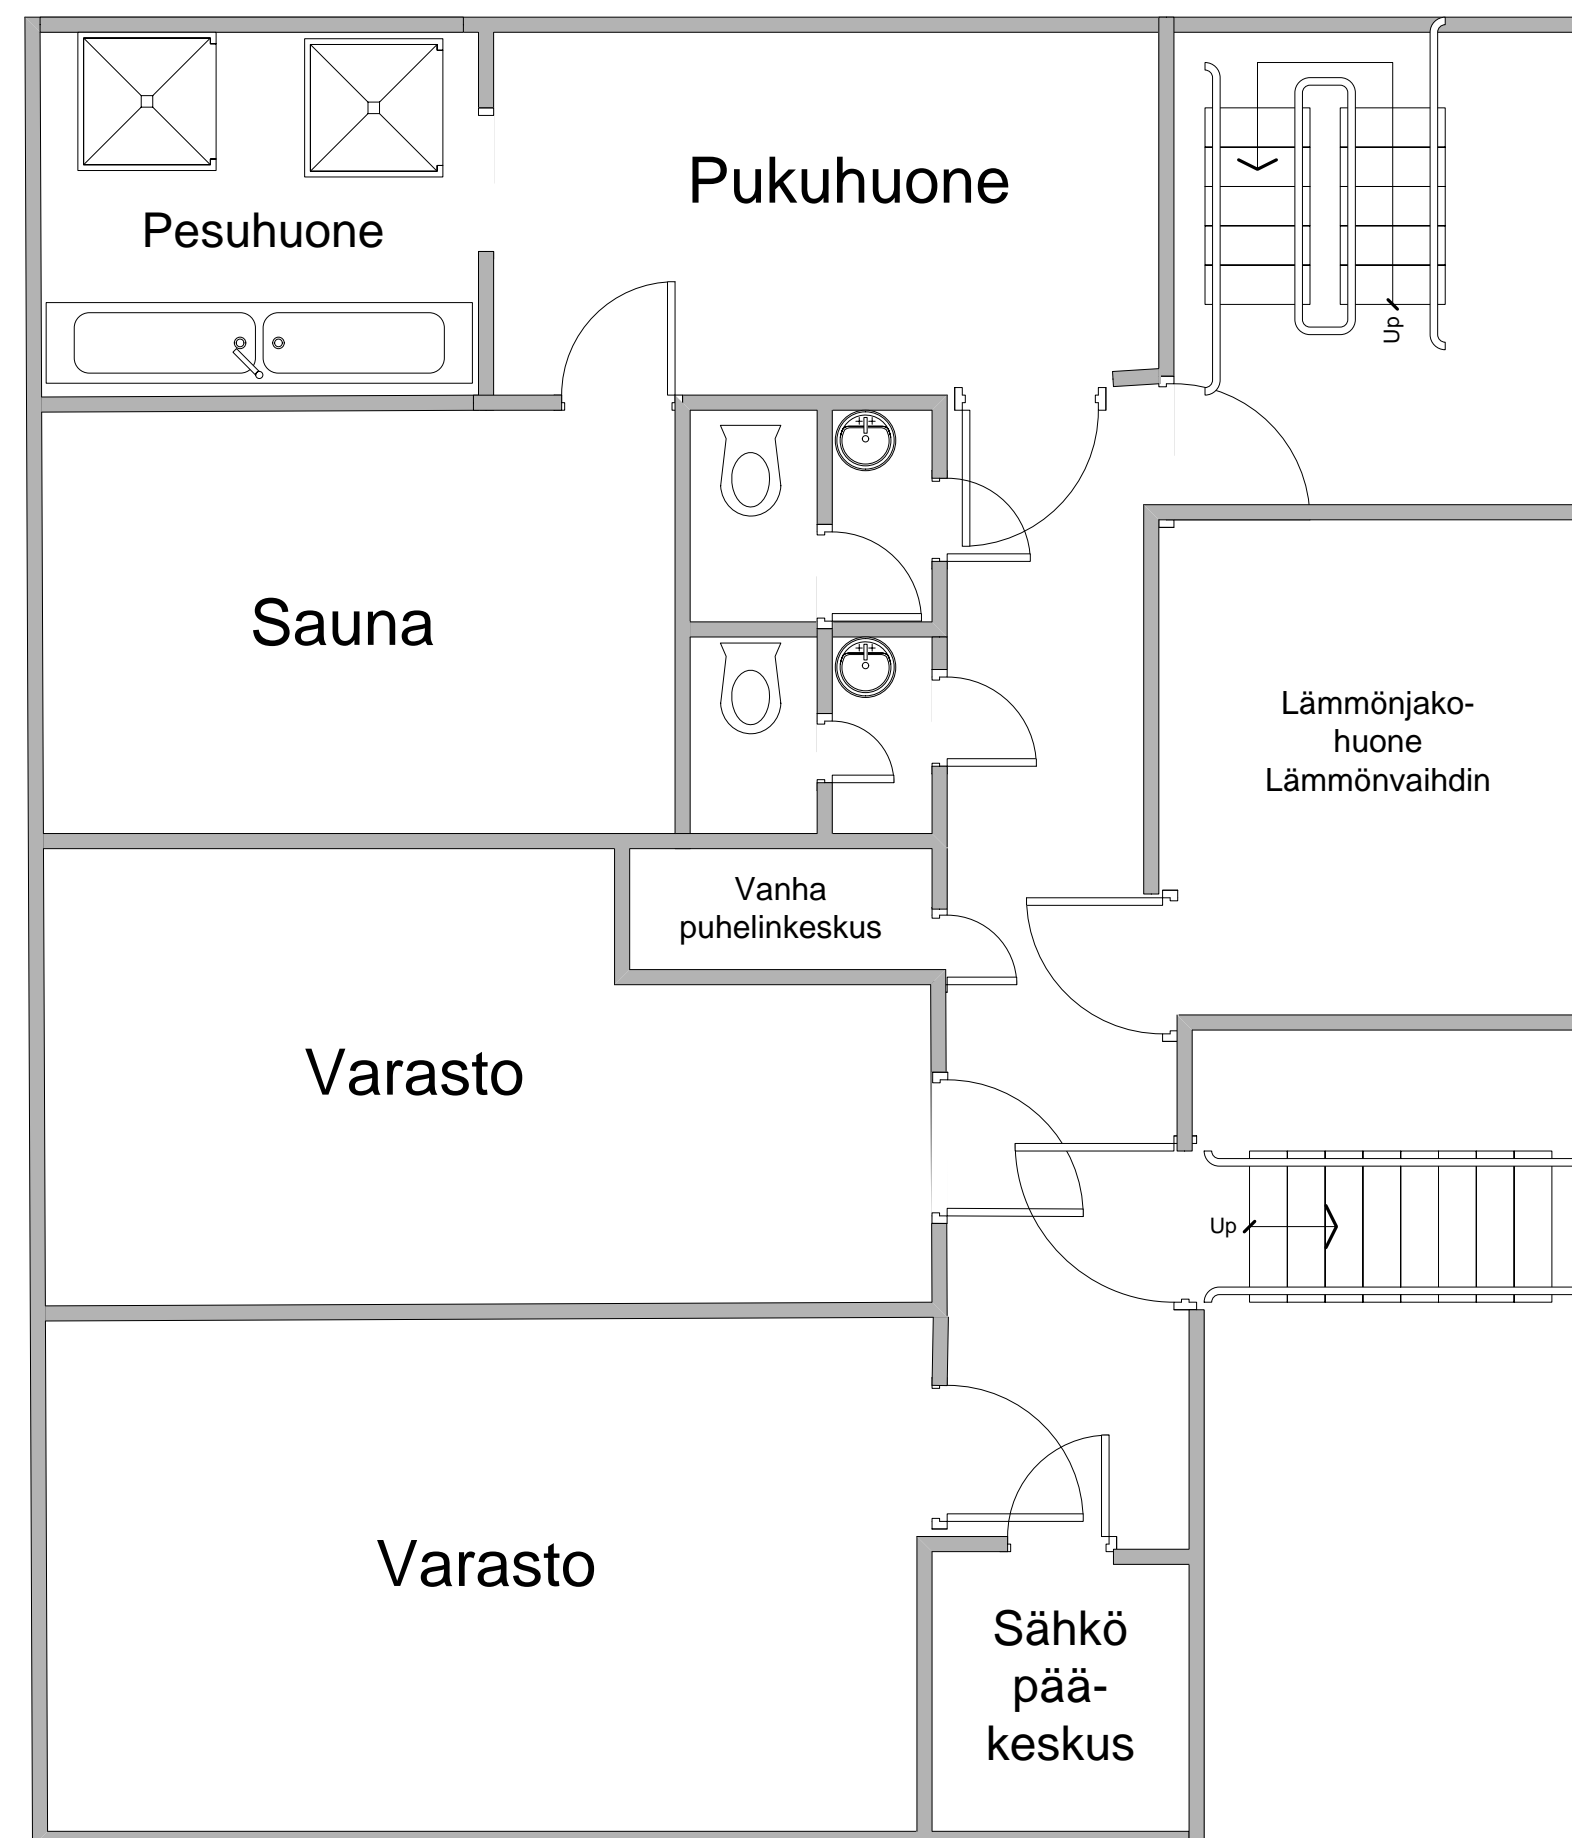

Katutaso Läkkipänpökuja 3, 00620 Helsinki

Alakerta
Pinta-ala n.60 m²

Yläkerta

Pinta-ala
n. 244 m²

Hissi