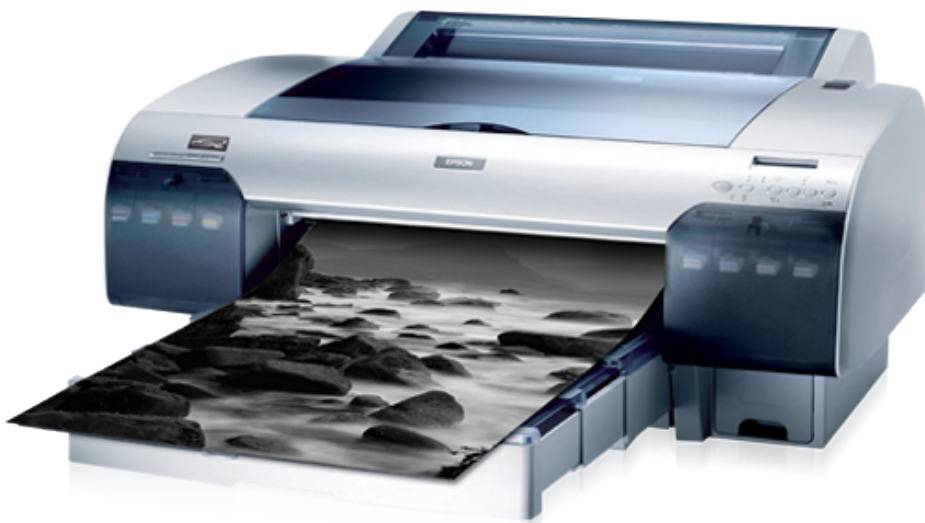

Epson Stylus Pro 4880

TUOTETIEDOT

Valokuvaukseen, taidekuviin ja koevedoksiin.

Epsonin uusilla mustetekniikoilla ja entistä paremmalla puolisyvämoduulilla tuotat laadukkaita tulosteita luotettavasti. Epson UltraChrome K3 -musteella, Vivid Magenta -tekniikalla sekä kolmella mustalla musteella saat fotorealistisia kuvia kerran toisensa jälkeen.

Saavutat uusia tulostusstandardeja monenlaisilla materiaaleilla: väriliu'ut ovat laadukkaampia ja metameriaa ei esiinny käytännössä lainkaan. Lisäksi parannat tuottavuutta nopeuden, uusien ohjaimien ja helpon hallittavuuden avulla.

KEY FEATURES

- Ihanteellinen oikolukuun, valokuvaukseen ja taidejäljennöksille – tulostusjälki vastaa korkeita vaatimuksia
- Upeat väri- ja mustavalkotulosteet – huikaiseva kuvanlaatu, ainutlaatuinen värien toistotarkkuus ja ihanteelliset väriliu'ut
- Täydellisen pehmeät ja luonnolliset värit – Epson UltraChrome K3 -musteen Vivid Magenta -tekniikan ansiosta
- Huikaisevat tulokset – paremman kuvankäsittelytekniikan ansiosta (välisyvämoduli). Parempi sini- ja punasävyjen toisto.
- Fotorealistinen ja kestävä laatu – kerta kerran jälkeen haalistumattomat tulokset