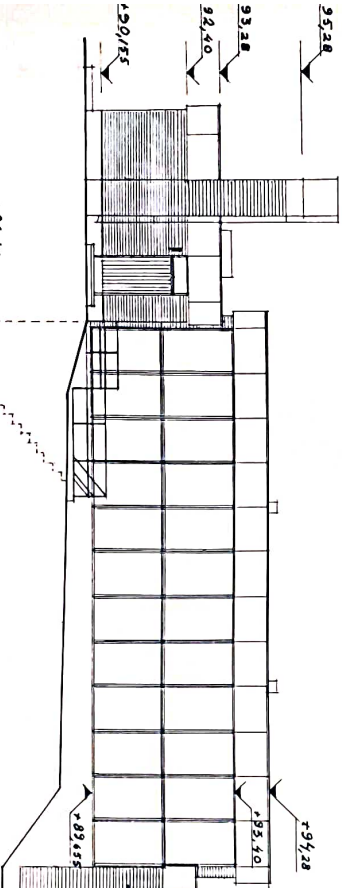

SHELL

KOILLISSIVU

LOUNNASSIVU

KAKKOISSIVU

HUOPAKATE

JULKISIVU: PUHTAKSIMUURATTU KAHVI-TIILI
YLAOSA MINERIT-LEVY.
BETONISOIKEELLI

LUOTEISSIVU

VARTTUS

O/Y SHELL A 3 OPERATIIVINEN OSAISTO		SOVIKOT K:7600	307-6591
HUOLTOASEMA SAVOLAINEN JULKISIVU		1989	89/8-5
<small>Tämä piirros on Oy Shell A:n omistuksessa ja se ei saa levittää ilman Oy Shell A:n kirjallista lupaa. Kaikki muutokset on tehtävä Oy Shell A:n kanssa. Piirustuksen tekijä vastaa sen sisältöön ja tarkuuteen.</small>			