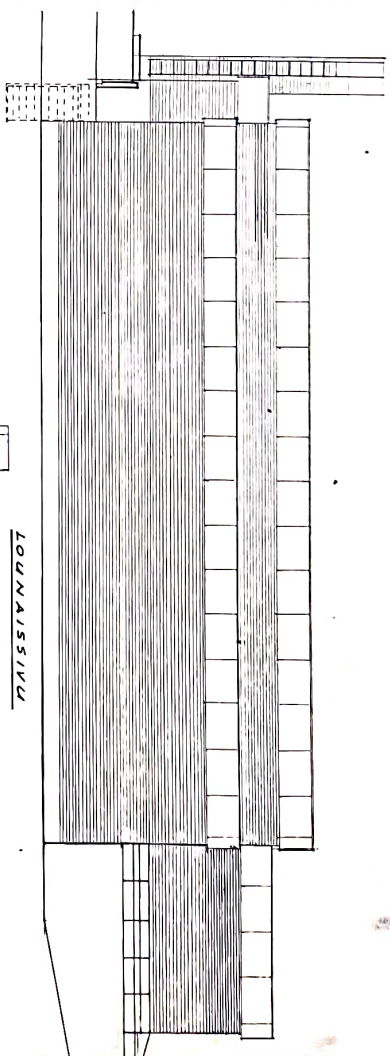

SHELL

KOILLISSIVU

LOUNNASSIVU

KAKKOISSIVU

HUOPAKATE

JULKISIVU: PUHTAKSIMUURATTU KAHVI-TIILI
YLAOSA MINERIT-LEVY.
BETONISOIKEELLI

LUOTEISSIVU

VARTTUS

O/Y SHELL A 3 OPERATIIVINEN OSAISTO		SOVIKOT K:7600	307-6591
HUOLTOASEMA SAVOLAINEN JULKISIVU		1989	89/8-5
<small>Tämä piirros on Oy Shell A:n omistuksessa ja se ei saa levittää ilman Oy Shell A:n kirjallista lupaa. Kaikki muutokset on tehtävä Oy Shell A:n kanssa. Piirustuksen tekijä vastaa sen sisältöön ja tarkuuteen.</small>			