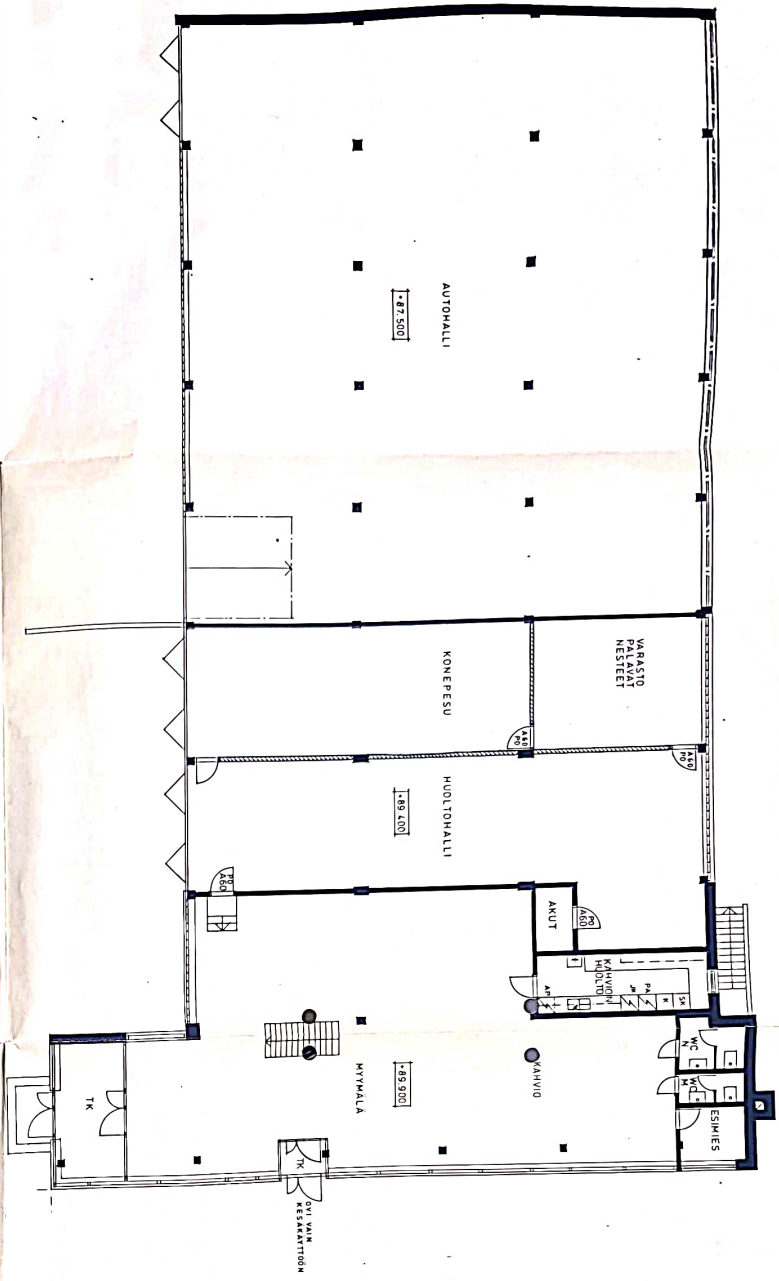

WC

ESIMIES

MYYMÄLÄ

+89.900

TK

TK

MITTARIKATOS

13. KERNESMÄKÄI 13031	MÄÄRIT. JA TUNNUS	3	PÄÄKÖ
MUUTOS/MÄÄNÖSLÄITE			POHJA
NESTE-SAVONLINNA			
SÄVONIE 6 57170 SAVONLINNA			