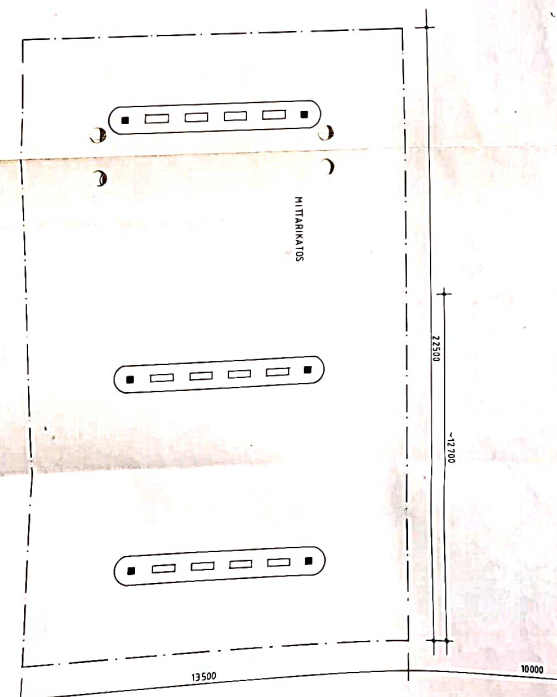

WC

ESIMIES

MYYMÄLÄ

+89.900

TK

TK

MITTARIKATOS

13. KERNESMÄKÄI 13031	MÄÄRIT. JA TUNNUS	3	PÄÄKÖ
MUUTOS/MÄÄNÖSLÄITE			POHJA
NESTE-SAVONLINNA			
SÄVONIE 6 57170 SAVONLINNA			